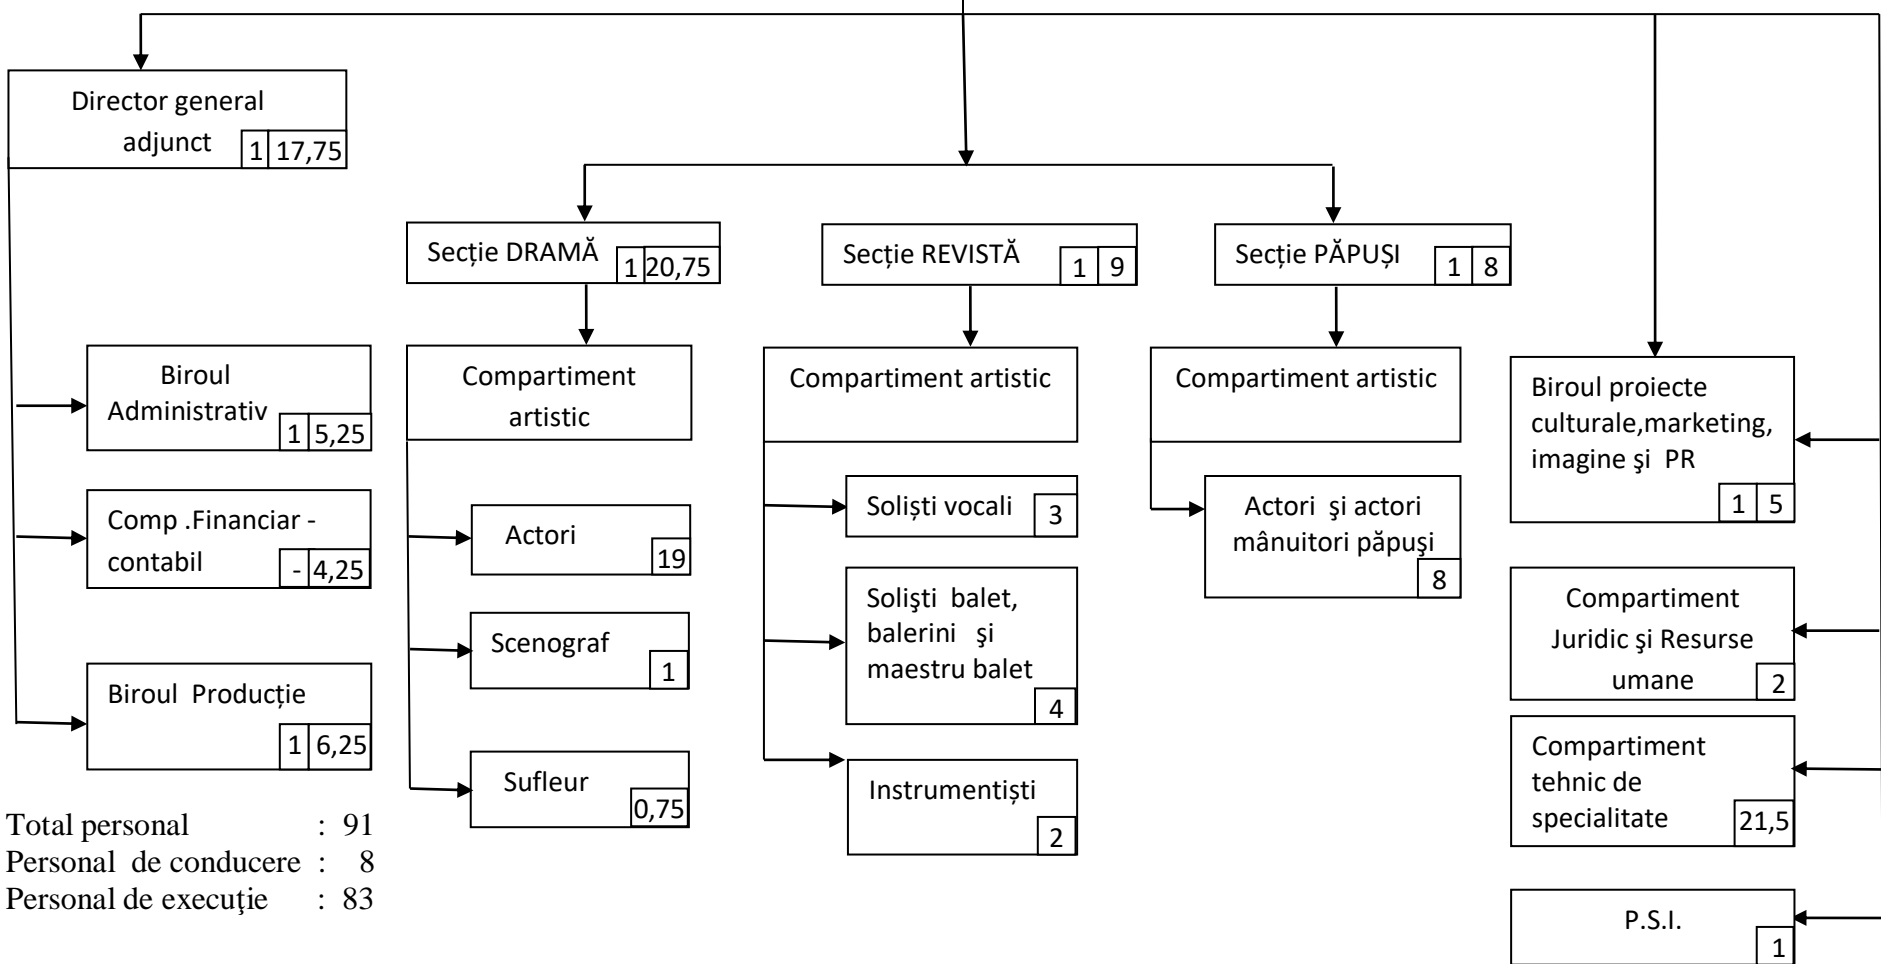

**TEATRUL MUNICIPAL  
BAIA MARE**

**CONSILIUL LOCAL AL MUNICIPIULUI  
BAIA MARE**

Total personal : 91  
 Personal de conducere : 8  
 Personal de execuție : 83

**MANAGER,  
MACRINICI RADU MIRCEA**